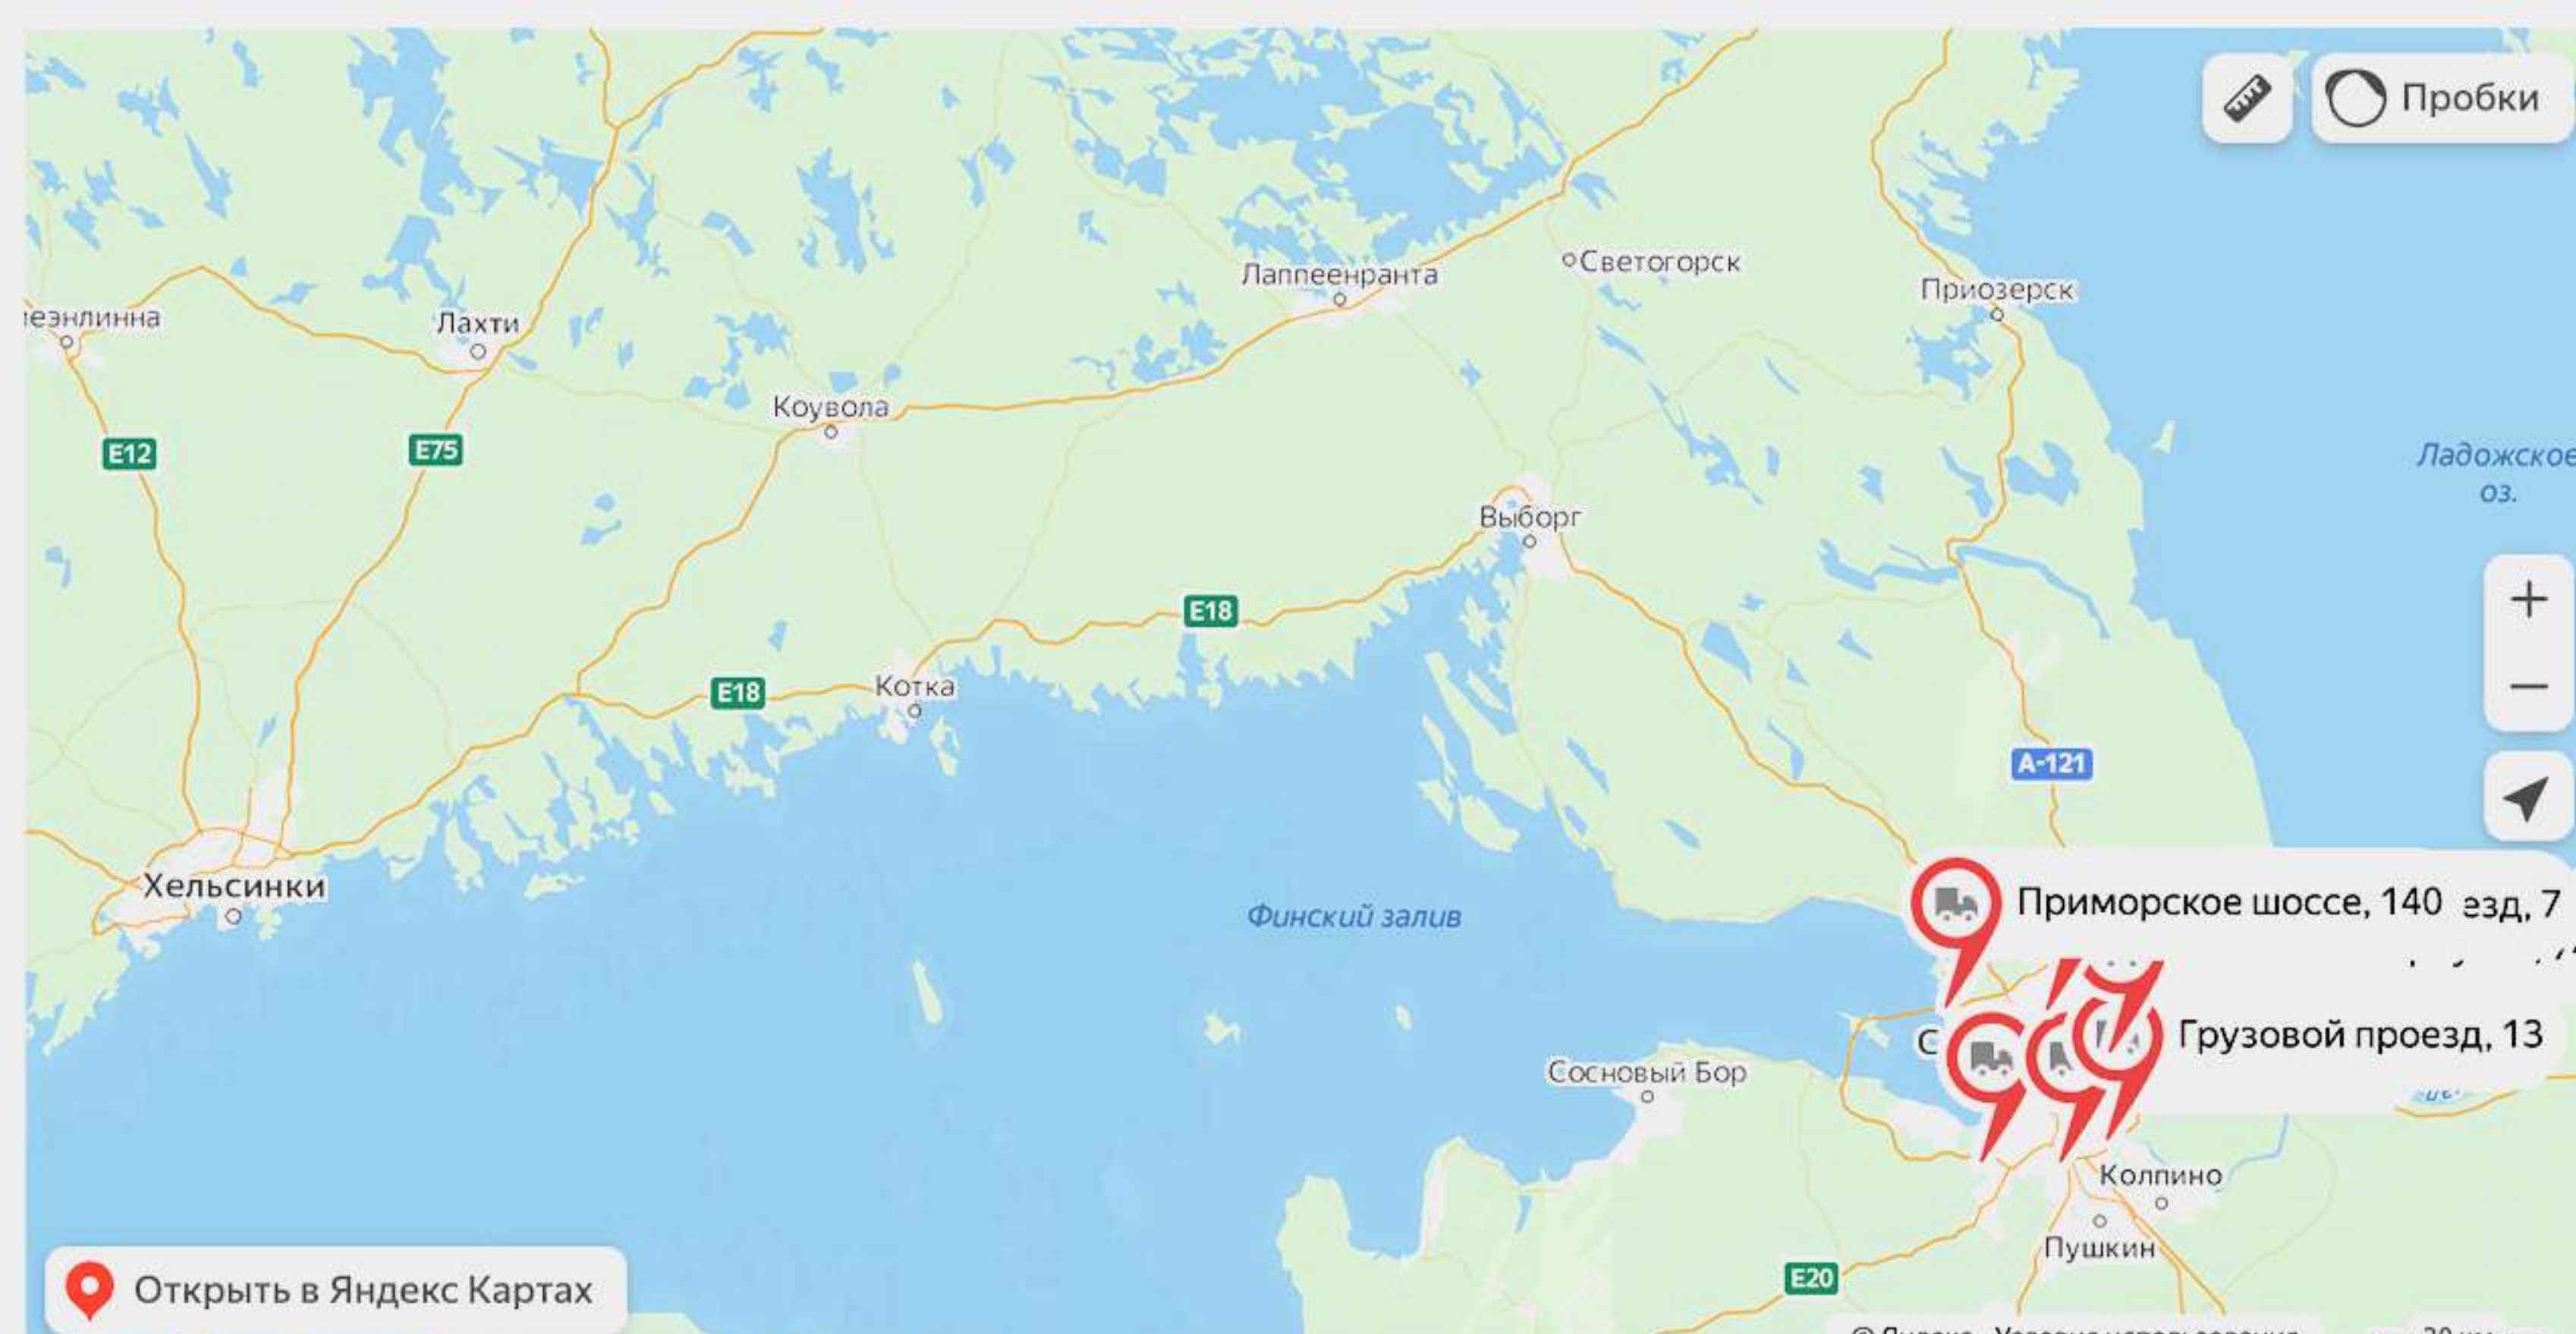

ВСЕГДА В НАЛИЧИИ

ДОСТАВКА ДО
ВАШЕГО ОБЪЕКТА

Щебень с доставкой на ваши объекты
24ч

+7 (931) 002-86-84

Наши клиенты

АвтоНеруд

Мы находимся

ТЕХСТРОЙМОНОЛИТ
Санкт-Петербург