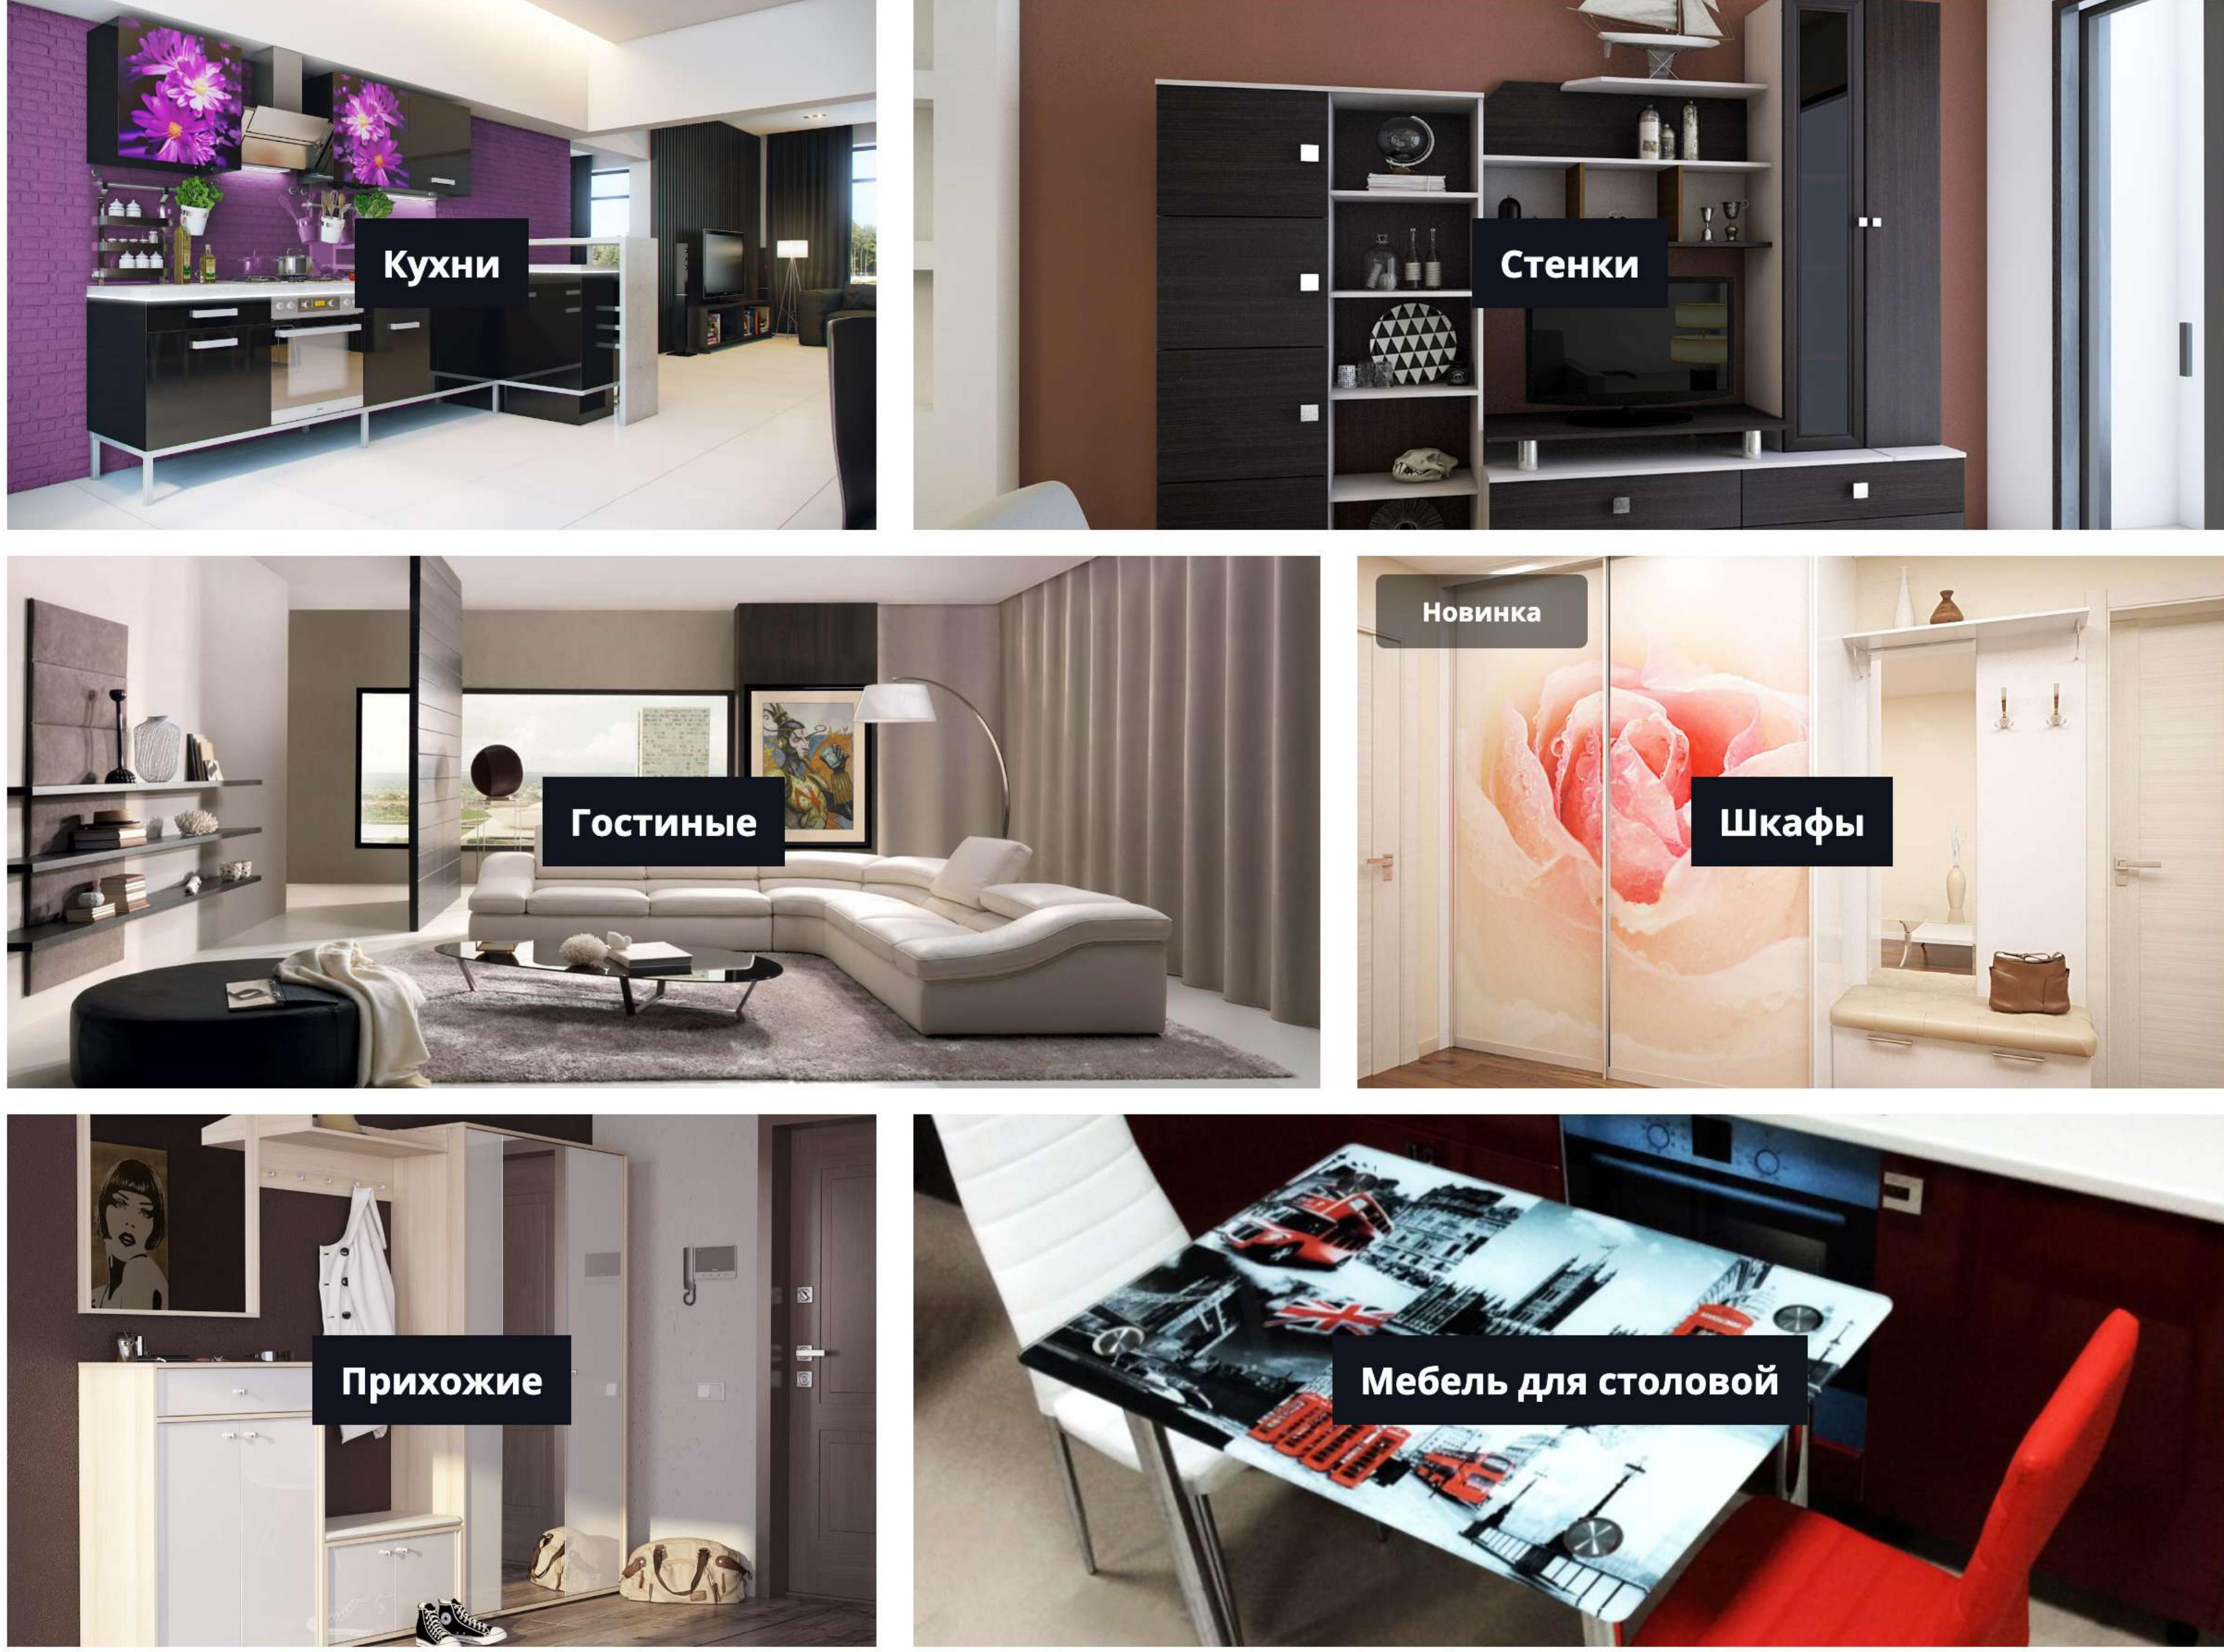

Категории

Ищете надежного поставщика?

Реализовали более 10000 поставок

Ни разу не сорвали сроки

Никогда не поставляли брак