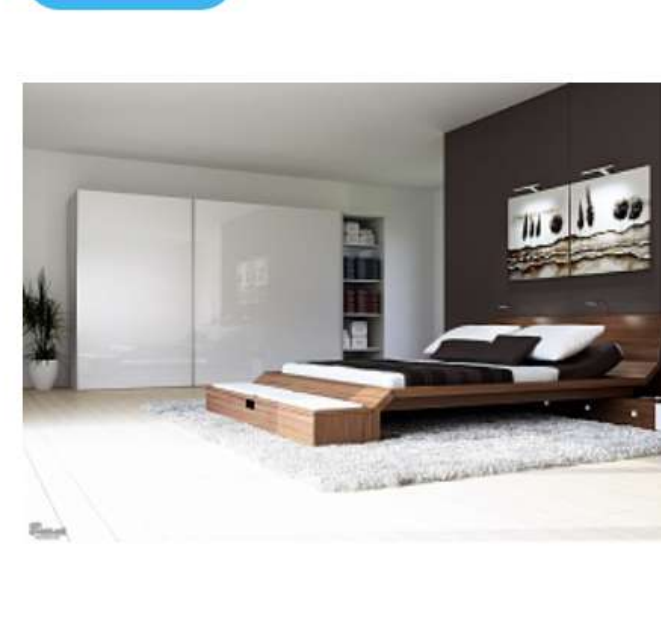

Кровать "Альфа"
Кровати двухспальные
58 779 руб.