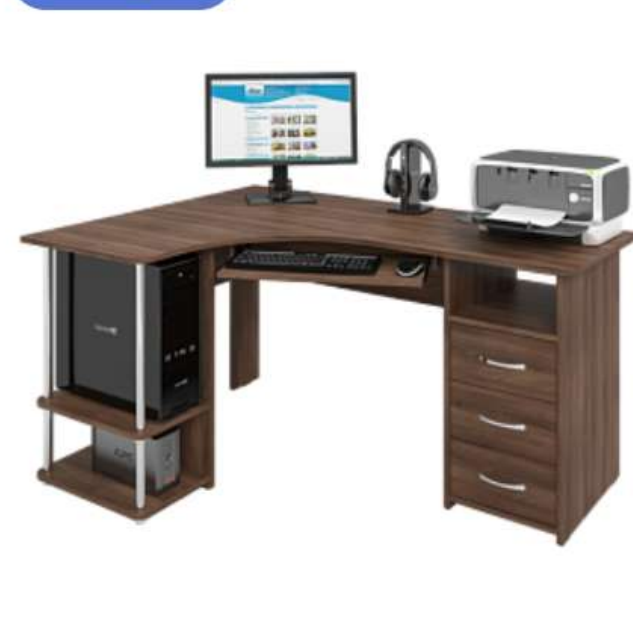

Стол "Ассоль"
Стол компьютерные
8 000 руб.